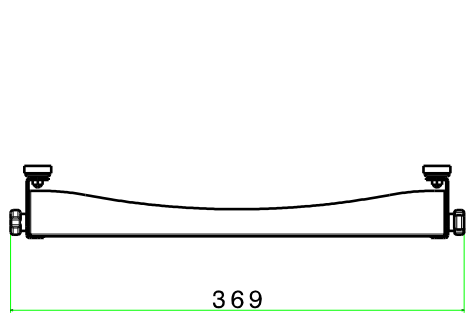

PLT protezione universale grande