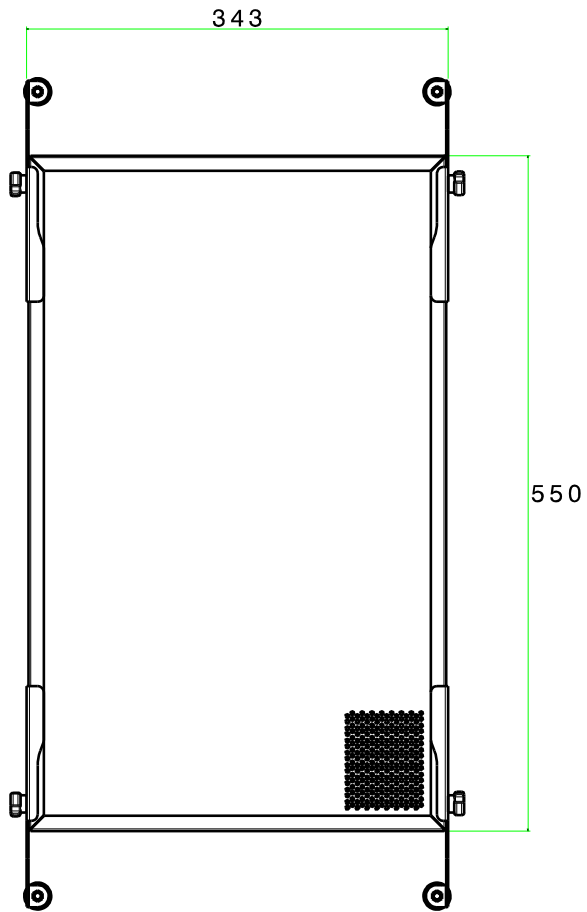

PLT protezione universale grande