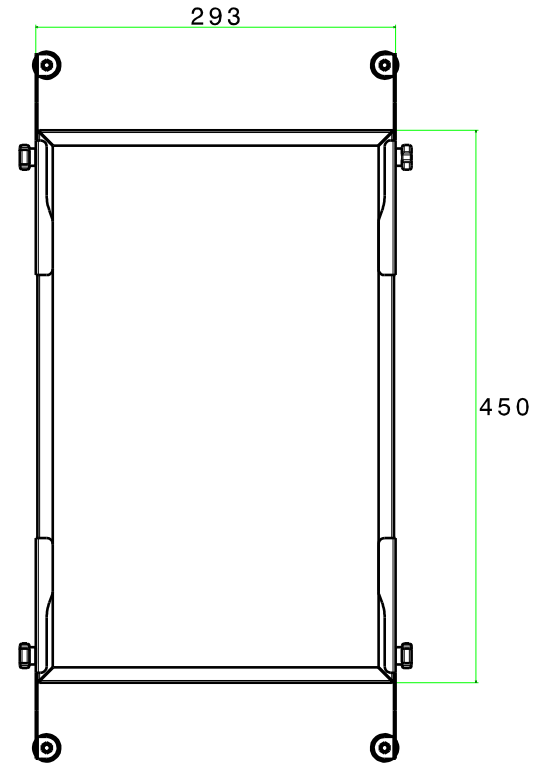

PLT protezione universale piccola

Articolo	Protezione universale	N° progetto : ...	
Gruppo	...	Quantità	Scala Sezione Dis. A4
Particolare	Ingombri	...	...
		Dis.	Data
		...	27/01/2015
		Approvato	
		...	...
		Codice :	...
		Disegno N° :	...

Tel-0733-657622
Zona industriale
62028 SARNANO (MC) ITALY