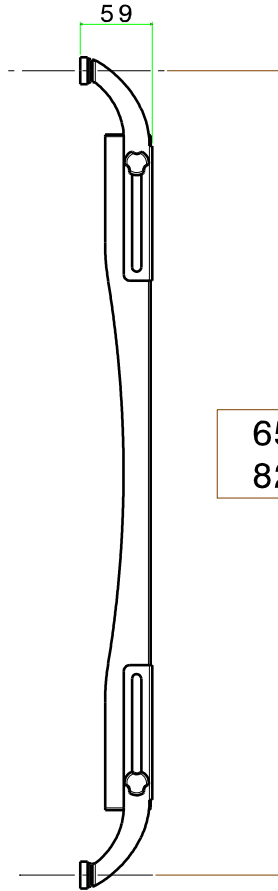

PLT protezione universale grande